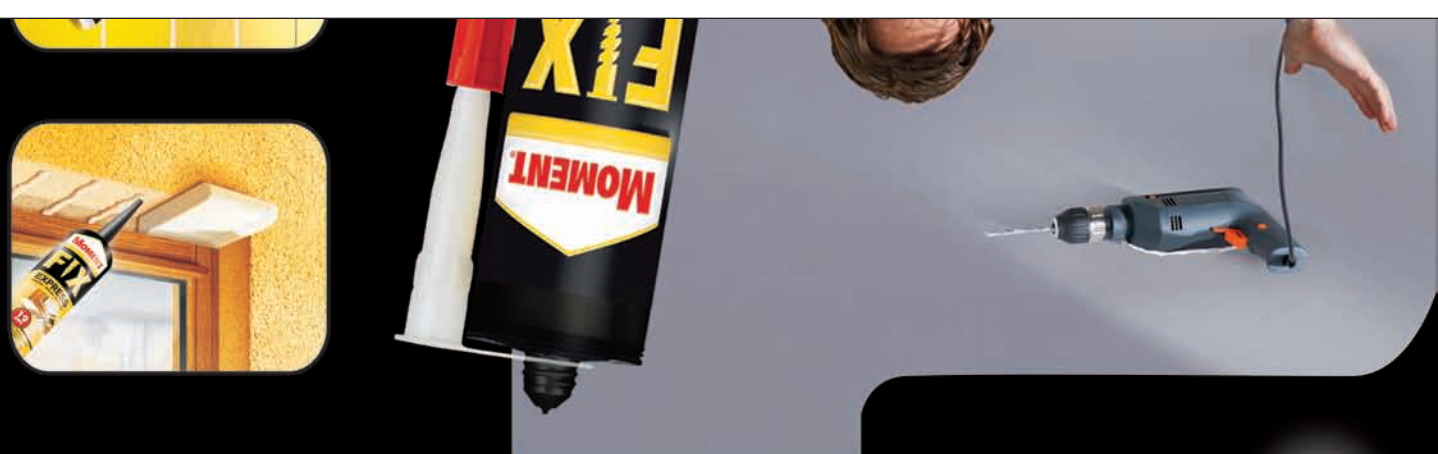

FIX EXPRESS
Montažni lepak

MOMENT

aplikacije